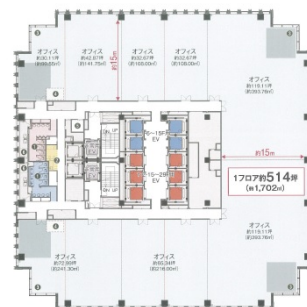

# グローバルゲート 25階119.11坪

愛知県名古屋市中村区平池町4-60-12

## 物件MAP

賃貸条件	
坪数	119.11坪
階数	25階 (4)
入居可能日	
ビル情報	
所在地	愛知県名古屋市中村区平池町4-60-12
最寄り駅	西名古屋港線(あおなみ線) ささしまライブ駅 徒歩1分 名鉄名古屋本線 名鉄名古屋駅 徒歩15分 JR東海道本線 名古屋駅 徒歩15分 名古屋市営地下鉄東山線 名古屋駅 徒歩15分 近鉄名古屋線 近鉄名古屋駅 徒歩15分
エリア	中村区その他エリア
竣工	2017年3月
耐震	新耐震基準
階数	地上36階 地下2階
用途	事務所
構造	SRC造
設備情報	
エレベーター	12基
空調	セントラル空調
OAフロア	OAフロア
基準階天井高	2,800mm
光ファイバー	有り
トイレ	男女別・室外
セキュリティ	有り
駐車場	有り