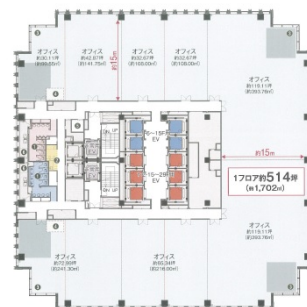

グローバルゲート 25階119.11坪

愛知県名古屋市中村区平池町4-60-12

物件MAP

賃貸条件	
坪数	119.11坪
階数	25階 (3)
入居可能日	
ビル情報	
所在地	愛知県名古屋市中村区平池町4-60-12
最寄り駅	西名古屋港線(あおなみ線) ささしまライブ駅 徒歩1分 名鉄名古屋本線 名鉄名古屋駅 徒歩15分 JR東海道本線 名古屋駅 徒歩15分 名古屋市営地下鉄東山線 名古屋駅 徒歩15分 近鉄名古屋線 近鉄名古屋駅 徒歩15分
エリア	中村区その他エリア
竣工	2017年3月
耐震	新耐震基準
階数	地上36階 地下2階
用途	事務所
構造	SRC造
設備情報	
エレベーター	12基
空調	セントラル空調
OAフロア	OAフロア
基準階天井高	2,800mm
光ファイバー	有り
トイレ	男女別・室外
セキュリティ	有り
駐車場	有り