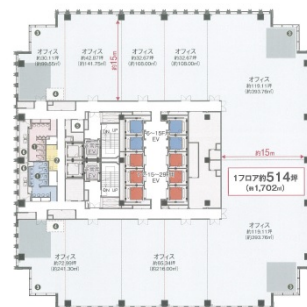

# グローバルゲート 25階119.11坪

愛知県名古屋市中村区平池町4-60-12

## 物件MAP

賃貸条件	
坪数	119.11坪
階数	25階 (3)
入居可能日	
ビル情報	
所在地	愛知県名古屋市中村区平池町4-60-12
最寄り駅	西名古屋港線(あおなみ線) ささしまライブ駅 徒歩1分 名鉄名古屋本線 名鉄名古屋駅 徒歩15分 JR東海道本線 名古屋駅 徒歩15分 名古屋市営地下鉄東山線 名古屋駅 徒歩15分 近鉄名古屋線 近鉄名古屋駅 徒歩15分
エリア	中村区その他エリア
竣工	2017年3月
耐震	新耐震基準
階数	地上36階 地下2階
用途	事務所
構造	SRC造
設備情報	
エレベーター	12基
空調	セントラル空調
OAフロア	OAフロア
基準階天井高	2,800mm
光ファイバー	有り
トイレ	男女別・室外
セキュリティ	有り
駐車場	有り