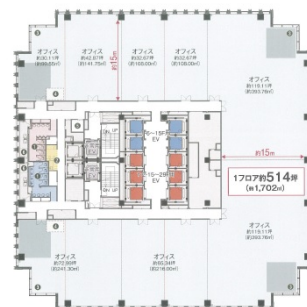

グローバルゲート 25階65.34坪

愛知県名古屋市中村区平池町4-60-12

物件MAP

賃貸条件	
坪数	65.34坪
階数	25階 (2)
入居可能日	
ビル情報	
所在地	愛知県名古屋市中村区平池町4-60-12
最寄り駅	西名古屋港線(あおなみ線) ささしまライブ駅 徒歩1分 名鉄名古屋本線 名鉄名古屋駅 徒歩15分 JR東海道本線 名古屋駅 徒歩15分 名古屋市営地下鉄東山線 名古屋駅 徒歩15分 近鉄名古屋線 近鉄名古屋駅 徒歩15分
エリア	中村区その他エリア
竣工	2017年3月
耐震	新耐震基準
階数	地上36階 地下2階
用途	事務所
構造	SRC造
設備情報	
エレベーター	12基
空調	セントラル空調
OAフロア	OAフロア
基準階天井高	2,800mm
光ファイバー	有り
トイレ	男女別・室外
セキュリティ	有り
駐車場	有り