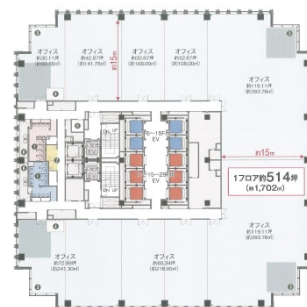

グローバルゲート 25階65.34坪

愛知県名古屋市中村区平池町4-60-12

物件MAP

賃貸条件	
坪数	65.34坪
階数	25階 (2)
入居可能日	
ビル情報	
所在地	愛知県名古屋市中村区平池町4-60-12
最寄り駅	西名古屋港線(あおなみ線) ささしまライブ駅 徒歩1分 名鉄名古屋本線 名鉄名古屋駅 徒歩15分 JR東海道本線 名古屋駅 徒歩15分 名古屋市営地下鉄東山線 名古屋駅 徒歩15分 近鉄名古屋線 近鉄名古屋駅 徒歩15分
エリア	中村区その他エリア
竣工	2017年3月
耐震	新耐震基準
階数	地上36階 地下2階
用途	事務所
構造	SRC造
設備情報	
エレベーター	12基
空調	セントラル空調
OAフロア	OAフロア
基準階天井高	2,800mm
光ファイバー	有り
トイレ	男女別・室外
セキュリティ	有り
駐車場	有り

事務所移転の簡単検索サイト

Quick Service

クイックサービス

グローバルゲート 25階65.34坪 愛知県名古屋市中村区平池町4-60-12

中村区その他エリア (ビルID: 0035936) の賃貸オフィス

貸事務所・レンタルオフィス・オフィス移転ならQuickService

物件詳細はこちらから

0120-55-2620