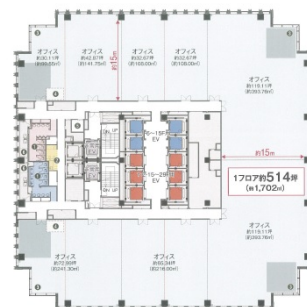

グローバルゲート 25階72.99坪

愛知県名古屋市中村区平池町4-60-12

物件MAP

賃貸条件	
坪数	72.99坪
階数	25階 (1)
入居可能日	
ビル情報	
所在地	愛知県名古屋市中村区平池町4-60-12
最寄り駅	西名古屋港線(あおなみ線) ささしまライブ駅 徒歩1分 名鉄名古屋本線 名鉄名古屋駅 徒歩15分 JR東海道本線 名古屋駅 徒歩15分 名古屋市営地下鉄東山線 名古屋駅 徒歩15分 近鉄名古屋線 近鉄名古屋駅 徒歩15分
エリア	中村区その他エリア
竣工	2017年3月
耐震	新耐震基準
階数	地上36階 地下2階
用途	事務所
構造	SRC造
設備情報	
エレベーター	12基
空調	セントラル空調
OAフロア	OAフロア
基準階天井高	2,800mm
光ファイバー	有り
トイレ	男女別・室外
セキュリティ	有り
駐車場	有り