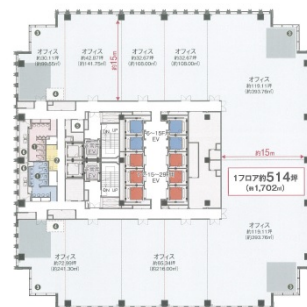

グローバルゲート 24階65.34坪

愛知県名古屋市中村区平池町4-60-12

物件MAP

| 賃貸条件 | |
|--------|----------------------------------------------------------------------------------------------------------------------------|
| 坪数 | 65.34坪 |
| 階数 | 24階 (5) |
| 入居可能日 | |
| ビル情報 | |
| 所在地 | 愛知県名古屋市中村区平池町4-60-12 |
| 最寄り駅 | 西名古屋港線(あおなみ線) ささしまライブ駅 徒歩1分 名鉄名古屋本線 名鉄名古屋駅 徒歩15分 JR東海道本線 名古屋駅 徒歩15分 名古屋市営地下鉄東山線 名古屋駅 徒歩15分 近鉄名古屋線 近鉄名古屋駅 徒歩15分 |
| エリア | 中村区その他エリア |
| 竣工 | 2017年3月 |
| 耐震 | 新耐震基準 |
| 階数 | 地上36階 地下2階 |
| 用途 | 事務所 |
| 構造 | SRC造 |
| 設備情報 | |
| エレベーター | 12基 |
| 空調 | セントラル空調 |
| OAフロア | OAフロア |
| 基準階天井高 | 2,800mm |
| 光ファイバー | 有り |
| トイレ | 男女別・室外 |
| セキュリティ | 有り |
| 駐車場 | 有り |