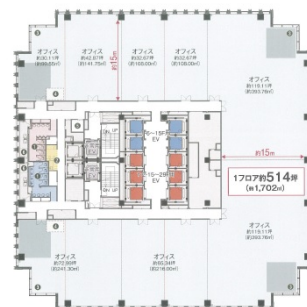

グローバルゲート 24階65.34坪

愛知県名古屋市中村区平池町4-60-12

物件MAP

賃貸条件	
坪数	65.34坪
階数	24階 (5)
入居可能日	
ビル情報	
所在地	愛知県名古屋市中村区平池町4-60-12
最寄り駅	西名古屋港線(あおなみ線) ささしまライブ駅 徒歩1分 名鉄名古屋本線 名鉄名古屋駅 徒歩15分 JR東海道本線 名古屋駅 徒歩15分 名古屋市営地下鉄東山線 名古屋駅 徒歩15分 近鉄名古屋線 近鉄名古屋駅 徒歩15分
エリア	中村区その他エリア
竣工	2017年3月
耐震	新耐震基準
階数	地上36階 地下2階
用途	事務所
構造	SRC造
設備情報	
エレベーター	12基
空調	セントラル空調
OAフロア	OAフロア
基準階天井高	2,800mm
光ファイバー	有り
トイレ	男女別・室外
セキュリティ	有り
駐車場	有り