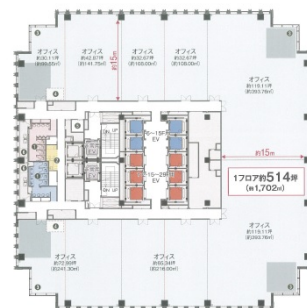

グローバルゲート 24階72.99坪

愛知県名古屋市中村区平池町4-60-12

物件MAP

賃貸条件	
坪数	72.99坪
階数	24階 (6)
入居可能日	
ビル情報	
所在地	愛知県名古屋市中村区平池町4-60-12
最寄り駅	西名古屋港線(あおなみ線) ささしまライブ駅 徒歩1分 名鉄名古屋本線 名鉄名古屋駅 徒歩15分 JR東海道本線 名古屋駅 徒歩15分 名古屋市営地下鉄東山線 名古屋駅 徒歩15分 近鉄名古屋線 近鉄名古屋駅 徒歩15分
エリア	中村区その他エリア
竣工	2017年3月
耐震	新耐震基準
階数	地上36階 地下2階
用途	事務所
構造	SRC造
設備情報	
エレベーター	12基
空調	セントラル空調
OAフロア	OAフロア
基準階天井高	2,800mm
光ファイバー	有り
トイレ	男女別・室外
セキュリティ	有り
駐車場	有り