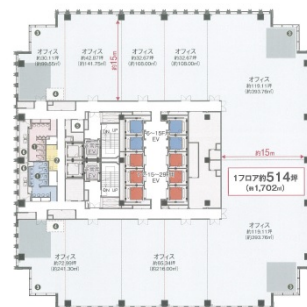

グローバルゲート 24階72.99坪

愛知県名古屋市中村区平池町4-60-12

物件MAP

賃貸条件	
坪数	72.99坪
階数	24階 (6)
入居可能日	

ビル情報	
所在地	愛知県名古屋市中村区平池町4-60-12
最寄り駅	西名古屋港線(あおなみ線) ささしまライブ駅 徒歩1分 名鉄名古屋本線 名鉄名古屋駅 徒歩15分 JR東海道本線 名古屋駅 徒歩15分 名古屋市営地下鉄東山線 名古屋駅 徒歩15分 近鉄名古屋線 近鉄名古屋駅 徒歩15分
エリア	中村区その他エリア
竣工	2017年3月
耐震	新耐震基準
階数	地上36階 地下2階
用途	事務所
構造	SRC造

設備情報	
エレベーター	12基
空調	セントラル空調
OAフロア	OAフロア
基準階天井高	2,800mm
光ファイバー	有り
トイレ	男女別・室外
セキュリティ	有り
駐車場	有り

事務所移転の簡単検索サイト

Quick Service

クイックサービス

グローバルゲート 24階72.99坪 愛知県名古屋市中村区平池町4-60-12

中村区その他エリア (ビルID: 0035936) の賃貸オフィス

貸事務所・レンタルオフィス・オフィス移転ならQuickService