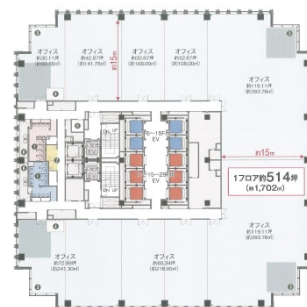

# グローバルゲート 24階119.11坪

愛知県名古屋市中村区平池町4-60-12

## 物件MAP

賃貸条件	
坪数	119.11坪
階数	24階 (3)
入居可能日	
ビル情報	
所在地	愛知県名古屋市中村区平池町4-60-12
最寄り駅	西名古屋港線(あおなみ線) ささしまライブ駅 徒歩1分 名鉄名古屋本線 名鉄名古屋駅 徒歩15分 JR東海道本線 名古屋駅 徒歩15分 名古屋市営地下鉄東山線 名古屋駅 徒歩15分 近鉄名古屋線 近鉄名古屋駅 徒歩15分
エリア	中村区その他エリア
竣工	2017年3月
耐震	新耐震基準
階数	地上36階 地下2階
用途	事務所
構造	SRC造
設備情報	
エレベーター	12基
空調	セントラル空調
OAフロア	OAフロア
基準階天井高	2,800mm
光ファイバー	有り
トイレ	男女別・室外
セキュリティ	有り
駐車場	有り