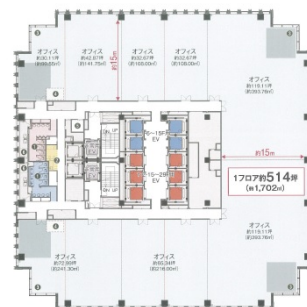

グローバルゲート 24階119.11坪

愛知県名古屋市中村区平池町4-60-12

物件MAP

賃貸条件	
坪数	119.11坪
階数	24階 (3)
入居可能日	
ビル情報	
所在地	愛知県名古屋市中村区平池町4-60-12
最寄り駅	西名古屋港線(あおなみ線) ささしまライブ駅 徒歩1分 名鉄名古屋本線 名鉄名古屋駅 徒歩15分 JR東海道本線 名古屋駅 徒歩15分 名古屋市営地下鉄東山線 名古屋駅 徒歩15分 近鉄名古屋線 近鉄名古屋駅 徒歩15分
エリア	中村区その他エリア
竣工	2017年3月
耐震	新耐震基準
階数	地上36階 地下2階
用途	事務所
構造	SRC造
設備情報	
エレベーター	12基
空調	セントラル空調
OAフロア	OAフロア
基準階天井高	2,800mm
光ファイバー	有り
トイレ	男女別・室外
セキュリティ	有り
駐車場	有り