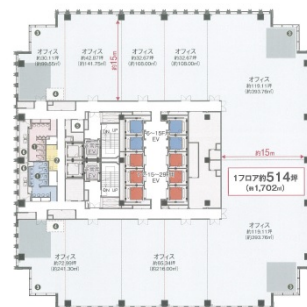

グローバルゲート 24階65.34坪

愛知県名古屋市中村区平池町4-60-12

物件MAP

賃貸条件	
坪数	65.34坪
階数	24階 (2)
入居可能日	
ビル情報	
所在地	愛知県名古屋市中村区平池町4-60-12
最寄り駅	西名古屋港線(あおなみ線) ささしまライブ駅 徒歩1分 名鉄名古屋本線 名鉄名古屋駅 徒歩15分 JR東海道本線 名古屋駅 徒歩15分 名古屋市営地下鉄東山線 名古屋駅 徒歩15分 近鉄名古屋線 近鉄名古屋駅 徒歩15分
エリア	中村区その他エリア
竣工	2017年3月
耐震	新耐震基準
階数	地上36階 地下2階
用途	事務所
構造	SRC造
設備情報	
エレベーター	12基
空調	セントラル空調
OAフロア	OAフロア
基準階天井高	2,800mm
光ファイバー	有り
トイレ	男女別・室外
セキュリティ	有り
駐車場	有り