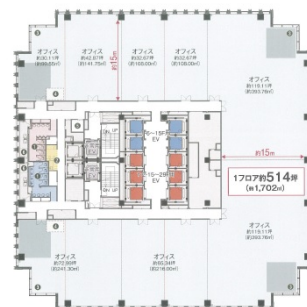

# グローバルゲート 24階65.34坪

愛知県名古屋市中村区平池町4-60-12

## 物件MAP

賃貸条件	
坪数	65.34坪
階数	24階 (2)
入居可能日	
ビル情報	
所在地	愛知県名古屋市中村区平池町4-60-12
最寄り駅	西名古屋港線(あおなみ線) ささしまライブ駅 徒歩1分 名鉄名古屋本線 名鉄名古屋駅 徒歩15分 JR東海道本線 名古屋駅 徒歩15分 名古屋市営地下鉄東山線 名古屋駅 徒歩15分 近鉄名古屋線 近鉄名古屋駅 徒歩15分
エリア	中村区その他エリア
竣工	2017年3月
耐震	新耐震基準
階数	地上36階 地下2階
用途	事務所
構造	SRC造
設備情報	
エレベーター	12基
空調	セントラル空調
OAフロア	OAフロア
基準階天井高	2,800mm
光ファイバー	有り
トイレ	男女別・室外
セキュリティ	有り
駐車場	有り