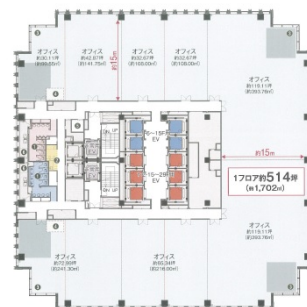

グローバルゲート 24階61.39坪

愛知県名古屋市中村区平池町4-60-12

物件MAP

賃貸条件	
坪数	61.39坪
階数	24階 (1)
入居可能日	
ビル情報	
所在地	愛知県名古屋市中村区平池町4-60-12
最寄り駅	西名古屋港線(あおなみ線) ささしまライブ駅 徒歩1分 名鉄名古屋本線 名鉄名古屋駅 徒歩15分 JR東海道本線 名古屋駅 徒歩15分 名古屋市営地下鉄東山線 名古屋駅 徒歩15分 近鉄名古屋線 近鉄名古屋駅 徒歩15分
エリア	中村区その他エリア
竣工	2017年3月
耐震	新耐震基準
階数	地上36階 地下2階
用途	事務所
構造	SRC造
設備情報	
エレベーター	12基
空調	セントラル空調
OAフロア	OAフロア
基準階天井高	2,800mm
光ファイバー	有り
トイレ	男女別・室外
セキュリティ	有り
駐車場	有り