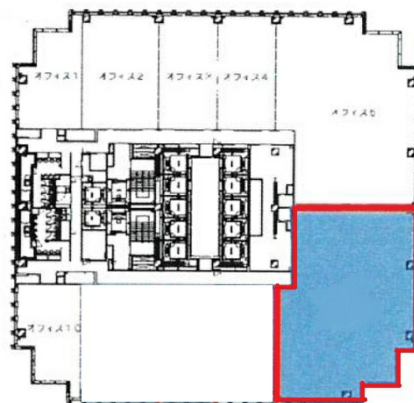

## 物件MAP

賃貸条件	
月額賃料	相談
坪数	119.11坪
坪単価	相談
共益費	賃料に含む
礼金	無し
敷金（保証金）	12ヶ月
階数	8階（6(分割)）
入居可能日	即日
ビル情報	
所在地	愛知県名古屋市中村区平池町4-60-12
最寄り駅	西名古屋港線(あおなみ線) ささしまライブ駅 徒歩1分 名鉄名古屋本線 名鉄名古屋駅 徒歩15分 JR東海道本線 名古屋駅 徒歩15分 名古屋市営地下鉄東山線 名古屋駅 徒歩15分 近鉄名古屋線 近鉄名古屋駅 徒歩15分
エリア	中村区その他エリア
竣工	2017年3月
耐震	新耐震基準
階数	地上36階 地下2階
用途	事務所
構造	SRC造
設備情報	
エレベーター	12基
空調	セントラル空調
OAフロア	OAフロア
基準階天井高	2,800mm
光ファイバー	有り
トイレ	男女別・室外
セキュリティ	有り
駐車場	有り