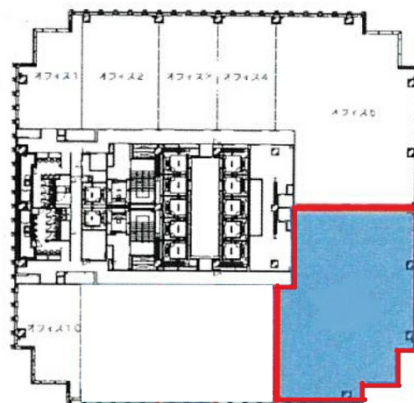

グローバルゲート 8階119.11坪

愛知県名古屋市中村区平池町4-60-12

物件MAP

賃貸条件	
月額賃料	相談
坪数	119.11坪
坪単価	相談
共益費	賃料に含む
礼金	無し
敷金（保証金）	12ヶ月
階数	8階（6(分割)）
入居可能日	即日
ビル情報	
所在地	愛知県名古屋市中村区平池町4-60-12
最寄り駅	西名古屋港線(あおなみ線) ささしまライブ駅 徒歩1分 名鉄名古屋本線 名鉄名古屋駅 徒歩15分 JR東海道本線 名古屋駅 徒歩15分 名古屋市営地下鉄東山線 名古屋駅 徒歩15分 近鉄名古屋線 近鉄名古屋駅 徒歩15分
エリア	中村区その他エリア
竣工	2017年3月
耐震	新耐震基準
階数	地上36階 地下2階
用途	事務所
構造	SRC造
設備情報	
エレベーター	12基
空調	セントラル空調
OAフロア	OAフロア
基準階天井高	2,800mm
光ファイバー	有り
トイレ	男女別・室外
セキュリティ	有り
駐車場	有り