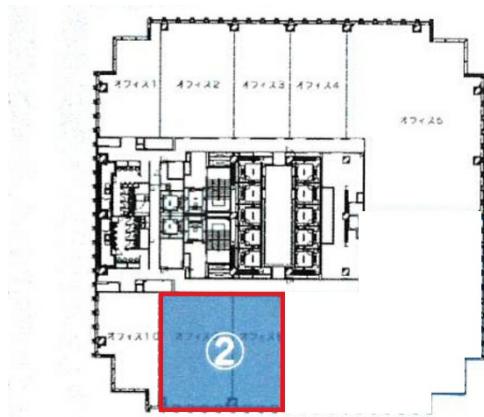

グローバルゲート 8階75.54坪

愛知県名古屋市中村区平池町4-60-12

物件MAP

賃貸条件	
坪数	75.54坪
階数	8階 (8・9)
入居可能日	

ビル情報	
所在地	愛知県名古屋市中村区平池町4-60-12
最寄り駅	西名古屋港線(あおなみ線) ささしまライブ駅 徒歩1分 名鉄名古屋本線 名鉄名古屋駅 徒歩15分 JR東海道本線 名古屋駅 徒歩15分 名古屋市営地下鉄東山線 名古屋駅 徒歩15分 近鉄名古屋線 近鉄名古屋駅 徒歩15分
エリア	中村区その他エリア
竣工	2017年3月
耐震	新耐震基準
階数	地上36階 地下2階
用途	事務所
構造	SRC造

設備情報	
エレベーター	12基
空調	セントラル空調
OAフロア	OAフロア
基準階天井高	2,800mm
光ファイバー	有り
トイレ	男女別・室外
セキュリティ	有り
駐車場	有り