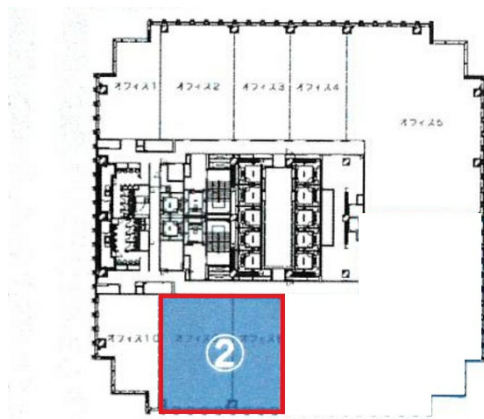

# グローバルゲート 8階75.54坪

愛知県名古屋市中村区平池町4-60-12

物件MAP

賃貸条件	
坪数	75.54坪
階数	8階 (8・9)
入居可能日	
ビル情報	
所在地	愛知県名古屋市中村区平池町4-60-12
最寄り駅	西名古屋港線(あおなみ線) ささしまライブ駅 徒歩1分 名鉄名古屋本線 名鉄名古屋駅 徒歩15分 JR東海道本線 名古屋駅 徒歩15分 名古屋市営地下鉄東山線 名古屋駅 徒歩15分 近鉄名古屋線 近鉄名古屋駅 徒歩15分
エリア	中村区その他エリア
竣工	2017年3月
耐震	新耐震基準
階数	地上36階 地下2階
用途	事務所
構造	SRC造
設備情報	
エレベーター	12基
空調	セントラル空調
OAフロア	OAフロア
基準階天井高	2,800mm
光ファイバー	有り
トイレ	男女別・室外
セキュリティ	有り
駐車場	有り