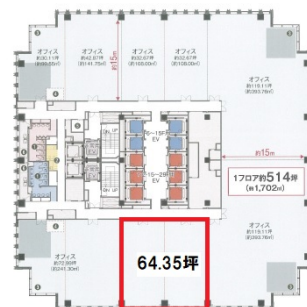

グローバルゲート 19階514.89坪

愛知県名古屋市中村区平池町4-60-12

物件MAP

賃貸条件	
坪数	514.89坪
階数	19階
入居可能日	
ビル情報	
所在地	愛知県名古屋市中村区平池町4-60-12
最寄り駅	西名古屋港線(あおなみ線) ささしまライブ駅 徒歩1分 名鉄名古屋本線 名鉄名古屋駅 徒歩15分 JR東海道本線 名古屋駅 徒歩15分 名古屋市営地下鉄東山線 名古屋駅 徒歩15分 近鉄名古屋線 近鉄名古屋駅 徒歩15分
エリア	中村区その他エリア
竣工	2017年3月
耐震	新耐震基準
階数	地上36階 地下2階
用途	事務所
構造	SRC造
設備情報	
エレベーター	12基
空調	セントラル空調
OAフロア	OAフロア
基準階天井高	2,800mm
光ファイバー	有り
トイレ	男女別・室外
セキュリティ	有り
駐車場	有り