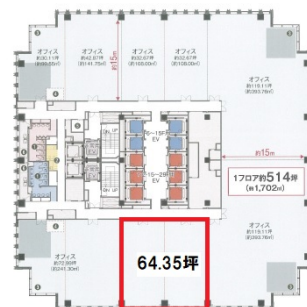

# グローバルゲート 19階514.89坪

愛知県名古屋市中村区平池町4-60-12

## 物件MAP

賃貸条件	
坪数	514.89坪
階数	19階
入居可能日	
ビル情報	
所在地	愛知県名古屋市中村区平池町4-60-12
最寄り駅	西名古屋港線(あおなみ線) ささしまライブ駅 徒歩1分 名鉄名古屋本線 名鉄名古屋駅 徒歩15分 JR東海道本線 名古屋駅 徒歩15分 名古屋市営地下鉄東山線 名古屋駅 徒歩15分 近鉄名古屋線 近鉄名古屋駅 徒歩15分
エリア	中村区その他エリア
竣工	2017年3月
耐震	新耐震基準
階数	地上36階 地下2階
用途	事務所
構造	SRC造
設備情報	
エレベーター	12基
空調	セントラル空調
OAフロア	OAフロア
基準階天井高	2,800mm
光ファイバー	有り
トイレ	男女別・室外
セキュリティ	有り
駐車場	有り