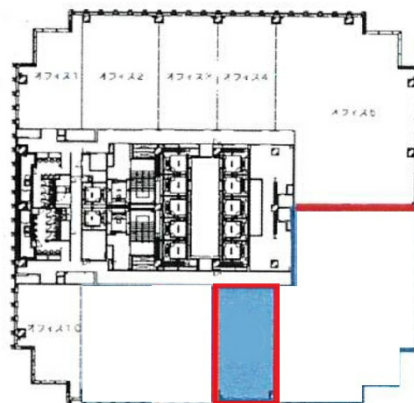

グローバルゲート 8階32.67坪

愛知県名古屋市中村区平池町4-60-12

物件MAP

賃貸条件	
月額賃料	相談
坪数	32.67坪
坪単価	相談
共益費	賃料に含む
礼金	無し
敷金（保証金）	12ヶ月
階数	8階（7(分割)）
入居可能日	即日
ビル情報	
所在地	愛知県名古屋市中村区平池町4-60-12
最寄り駅	西名古屋港線(あおなみ線) ささしまライブ駅 徒歩1分 名鉄名古屋本線 名鉄名古屋駅 徒歩15分 JR東海道本線 名古屋駅 徒歩15分 名古屋市営地下鉄東山線 名古屋駅 徒歩15分 近鉄名古屋線 近鉄名古屋駅 徒歩15分
エリア	中村区その他エリア
竣工	2017年3月
耐震	新耐震基準
階数	地上36階 地下2階
用途	事務所
構造	SRC造
設備情報	
エレベーター	12基
空調	セントラル空調
OAフロア	OAフロア
基準階天井高	2,800mm
光ファイバー	有り
トイレ	男女別・室外
セキュリティ	有り
駐車場	有り