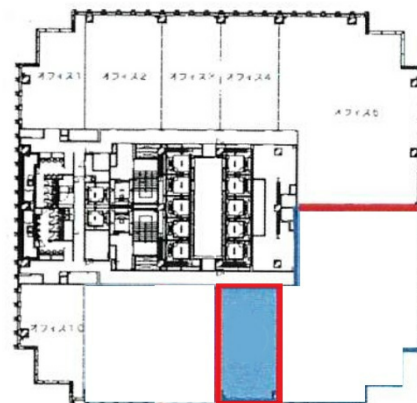

グローバルゲート 8階32.67坪

愛知県名古屋市中村区平池町4-60-12

物件MAP

賃貸条件	
月額賃料	相談
坪数	32.67坪
坪単価	相談
共益費	賃料に含む
礼金	無し
敷金（保証金）	12ヶ月
階数	8階（7(分割)）
入居可能日	即日
ビル情報	
所在地	愛知県名古屋市中村区平池町4-60-12
最寄り駅	西名古屋港線(あおなみ線) ささしまライブ駅 徒歩1分 名鉄名古屋本線 名鉄名古屋駅 徒歩15分 JR東海道本線 名古屋駅 徒歩15分 名古屋市営地下鉄東山線 名古屋駅 徒歩15分 近鉄名古屋線 近鉄名古屋駅 徒歩15分
エリア	中村区その他エリア
竣工	2017年3月
耐震	新耐震基準
階数	地上36階 地下2階
用途	事務所
構造	SRC造
設備情報	
エレベーター	12基
空調	セントラル空調
OAフロア	OAフロア
基準階天井高	2,800mm
光ファイバー	有り
トイレ	男女別・室外
セキュリティ	有り
駐車場	有り