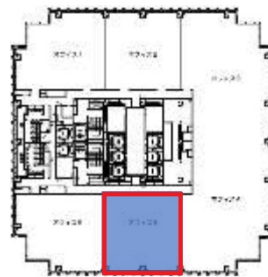

グローバルゲート 27階514坪

愛知県名古屋市中村区平池町4-60-12

物件MAP

賃貸条件	
坪数	514坪
階数	27階
入居可能日	

ビル情報	
所在地	愛知県名古屋市中村区平池町4-60-12
最寄り駅	西名古屋港線(あおなみ線) ささしまライブ駅 徒歩1分 名鉄名古屋本線 名鉄名古屋駅 徒歩15分 JR東海道本線 名古屋駅 徒歩15分 名古屋市営地下鉄東山線 名古屋駅 徒歩15分 近鉄名古屋線 近鉄名古屋駅 徒歩15分
エリア	中村区その他エリア
竣工	2017年3月
耐震	新耐震基準
階数	地上36階 地下2階
用途	事務所
構造	SRC造

設備情報	
エレベーター	12基
空調	セントラル空調
OAフロア	OAフロア
基準階天井高	2,800mm
光ファイバー	有り
トイレ	男女別・室外
セキュリティ	有り
駐車場	有り