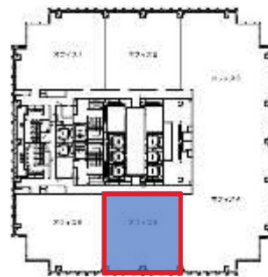

# グローバルゲート 27階514坪

愛知県名古屋市中村区平池町4-60-12

## 物件MAP

賃貸条件	
坪数	514坪
階数	27階
入居可能日	
ビル情報	
所在地	愛知県名古屋市中村区平池町4-60-12
最寄り駅	西名古屋港線(あおなみ線) ささしまライブ駅 徒歩1分 名鉄名古屋本線 名鉄名古屋駅 徒歩15分 JR東海道本線 名古屋駅 徒歩15分 名古屋市営地下鉄東山線 名古屋駅 徒歩15分 近鉄名古屋線 近鉄名古屋駅 徒歩15分
エリア	中村区その他エリア
竣工	2017年3月
耐震	新耐震基準
階数	地上36階 地下2階
用途	事務所
構造	SRC造
設備情報	
エレベーター	12基
空調	セントラル空調
OAフロア	OAフロア
基準階天井高	2,800mm
光ファイバー	有り
トイレ	男女別・室外
セキュリティ	有り
駐車場	有り