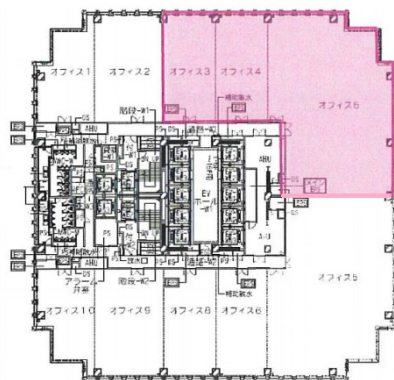

# グローバルゲート 12階65.34坪

愛知県名古屋市中村区平池町4-60-12

## 物件MAP

賃貸条件	
坪数	65.34坪
階数	12階
入居可能日	
ビル情報	
所在地	愛知県名古屋市中村区平池町4-60-12
最寄り駅	西名古屋港線(あおなみ線) ささしまライブ駅 徒歩1分 名鉄名古屋本線 名鉄名古屋駅 徒歩15分 JR東海道本線 名古屋駅 徒歩15分 名古屋市営地下鉄東山線 名古屋駅 徒歩15分 近鉄名古屋線 近鉄名古屋駅 徒歩15分
エリア	中村区その他エリア
竣工	2017年3月
耐震	新耐震基準
階数	地上36階 地下2階
用途	事務所
構造	SRC造
設備情報	
エレベーター	12基
空調	セントラル空調
OAフロア	OAフロア
基準階天井高	2,800mm
光ファイバー	有り
トイレ	男女別・室外
セキュリティ	有り
駐車場	有り