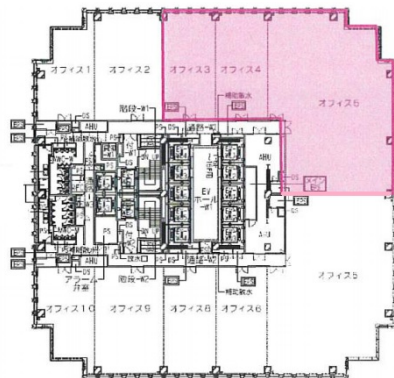

# グローバルゲート 12階65.34坪

愛知県名古屋市中村区平池町4-60-12

## 物件MAP

賃貸条件	
坪数	65.34坪
階数	12階
入居可能日	
ビル情報	
所在地	愛知県名古屋市中村区平池町4-60-12
最寄り駅	西名古屋港線(あおなみ線) ささしまライブ駅 徒歩1分 名鉄名古屋本線 名鉄名古屋駅 徒歩15分 JR東海道本線 名古屋駅 徒歩15分 名古屋市営地下鉄東山線 名古屋駅 徒歩15分 近鉄名古屋線 近鉄名古屋駅 徒歩15分
エリア	中村区その他エリア
竣工	2017年3月
耐震	新耐震基準
階数	地上36階 地下2階
用途	事務所
構造	SRC造
設備情報	
エレベーター	12基
空調	セントラル空調
OAフロア	OAフロア
基準階天井高	2,800mm
光ファイバー	有り
トイレ	男女別・室外
セキュリティ	有り
駐車場	有り