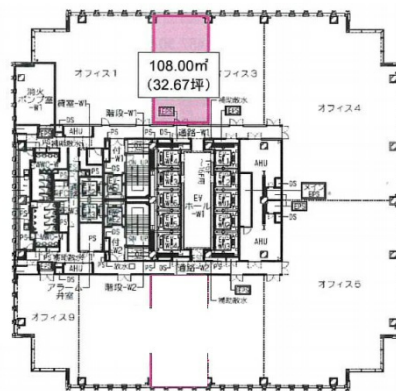

グローバルゲート 9階151.78坪

愛知県名古屋市中村区平池町4-60-12

物件MAP

賃貸条件	
坪数	151.78坪
階数	9階
入居可能日	
ビル情報	
所在地	愛知県名古屋市中村区平池町4-60-12
最寄り駅	西名古屋港線(あおなみ線) ささしまライブ駅 徒歩1分 名鉄名古屋本線 名鉄名古屋駅 徒歩15分 JR東海道本線 名古屋駅 徒歩15分 名古屋市営地下鉄東山線 名古屋駅 徒歩15分 近鉄名古屋線 近鉄名古屋駅 徒歩15分
エリア	中村区その他エリア
竣工	2017年3月
耐震	新耐震基準
階数	地上36階 地下2階
用途	事務所
構造	SRC造
設備情報	
エレベーター	12基
空調	セントラル空調
OAフロア	OAフロア
基準階天井高	2,800mm
光ファイバー	有り
トイレ	男女別・室外
セキュリティ	有り
駐車場	有り