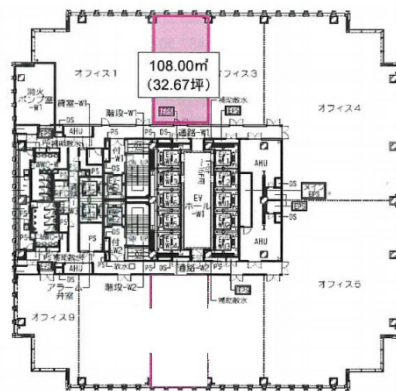

# グローバルゲート 9階151.78坪

愛知県名古屋市中村区平池町4-60-12

## 物件MAP

賃貸条件	
坪数	151.78坪
階数	9階
入居可能日	
ビル情報	
所在地	愛知県名古屋市中村区平池町4-60-12
最寄り駅	西名古屋港線(あおなみ線) ささしまライブ駅 徒歩1分 名鉄名古屋本線 名鉄名古屋駅 徒歩15分 JR東海道本線 名古屋駅 徒歩15分 名古屋市営地下鉄東山線 名古屋駅 徒歩15分 近鉄名古屋線 近鉄名古屋駅 徒歩15分
エリア	中村区その他エリア
竣工	2017年3月
耐震	新耐震基準
階数	地上36階 地下2階
用途	事務所
構造	SRC造
設備情報	
エレベーター	12基
空調	セントラル空調
OAフロア	OAフロア
基準階天井高	2,800mm
光ファイバー	有り
トイレ	男女別・室外
セキュリティ	有り
駐車場	有り