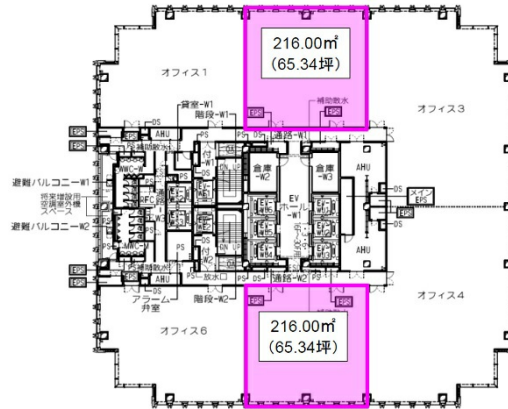

グローバルゲート 26階65.34坪

愛知県名古屋市中村区平池町4-60-12

物件MAP

賃貸条件	
坪数	65.34坪
階数	26階
入居可能日	

ビル情報	
所在地	愛知県名古屋市中村区平池町4-60-12
最寄り駅	西名古屋港線(あおなみ線) ささしまライブ駅 徒歩1分 名鉄名古屋本線 名鉄名古屋駅 徒歩15分 JR東海道本線 名古屋駅 徒歩15分 名古屋市営地下鉄東山線 名古屋駅 徒歩15分 近鉄名古屋線 近鉄名古屋駅 徒歩15分
エリア	中村区その他エリア
竣工	2017年3月
耐震	新耐震基準
階数	地上36階 地下2階
用途	事務所
構造	SRC造

設備情報	
エレベーター	12基
空調	セントラル空調
OAフロア	OAフロア
基準階天井高	2,800mm
光ファイバー	有り
トイレ	男女別・室外
セキュリティ	有り
駐車場	有り