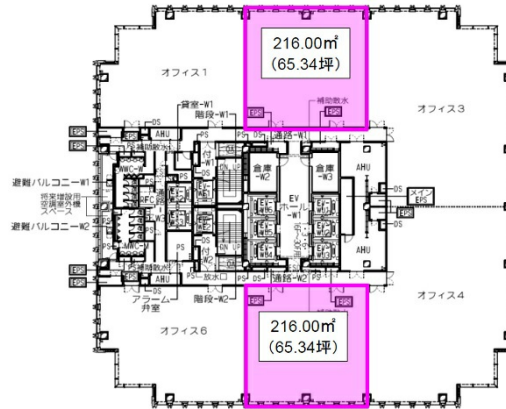

グローバルゲート 26階65.34坪

愛知県名古屋市中村区平池町4-60-12

物件MAP

賃貸条件	
坪数	65.34坪
階数	26階
入居可能日	
ビル情報	
所在地	愛知県名古屋市中村区平池町4-60-12
最寄り駅	西名古屋港線(あおなみ線) ささしまライブ駅 徒歩1分 名鉄名古屋本線 名鉄名古屋駅 徒歩15分 JR東海道本線 名古屋駅 徒歩15分 名古屋市営地下鉄東山線 名古屋駅 徒歩15分 近鉄名古屋線 近鉄名古屋駅 徒歩15分
エリア	中村区その他エリア
竣工	2017年3月
耐震	新耐震基準
階数	地上36階 地下2階
用途	事務所
構造	SRC造
設備情報	
エレベーター	12基
空調	セントラル空調
OAフロア	OAフロア
基準階天井高	2,800mm
光ファイバー	有り
トイレ	男女別・室外
セキュリティ	有り
駐車場	有り

事務所移転の簡単検索サイト

Quick Service

クイックサービス

グローバルゲート 26階65.34坪 愛知県名古屋市中村区平池町4-60-12

中村区その他エリア (ビルID: 0035936) の賃貸オフィス

貸事務所・レンタルオフィス・オフィス移転なら**QuickService**

物件詳細はこちらから

 **0120-55-2620**