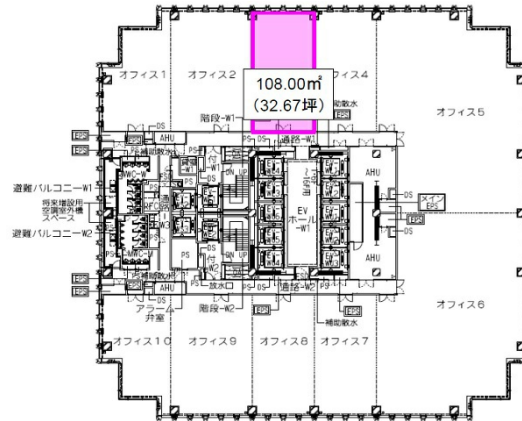

# グローバルゲート 3階64.4坪

愛知県名古屋市中村区平池町4-60-12

## 物件MAP

賃貸条件	
坪数	64.4坪
階数	3階 (306)
入居可能日	

ビル情報	
所在地	愛知県名古屋市中村区平池町4-60-12
最寄り駅	西名古屋港線(あおなみ線) ささしまライブ駅 徒歩1分 名鉄名古屋本線 名鉄名古屋駅 徒歩15分 JR東海道本線 名古屋駅 徒歩15分 名古屋市営地下鉄東山線 名古屋駅 徒歩15分 近鉄名古屋線 近鉄名古屋駅 徒歩15分
エリア	中村区その他エリア
竣工	2017年3月
耐震	新耐震基準
階数	地上36階 地下2階
用途	店舗
構造	SRC造