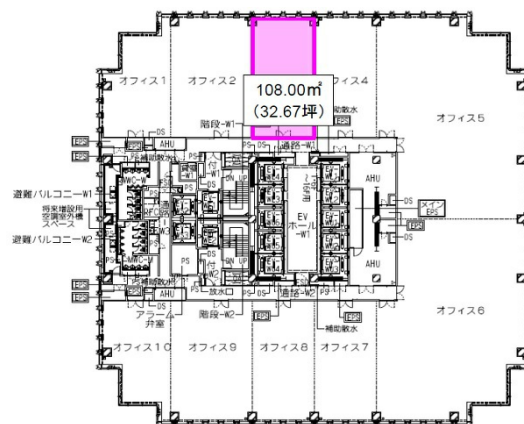

# グローバルゲート 3階64.4坪

愛知県名古屋市中村区平池町4-60-12

物件MAP

賃貸条件	
坪数	64.4坪
階数	3階 (306)
入居可能日	
ビル情報	
所在地	愛知県名古屋市中村区平池町4-60-12
最寄り駅	西名古屋港線(あおなみ線) ささしまライブ駅 徒歩1分 名鉄名古屋本線 名鉄名古屋駅 徒歩15分 JR東海道本線 名古屋駅 徒歩15分 名古屋市営地下鉄東山線 名古屋駅 徒歩15分 近鉄名古屋線 近鉄名古屋駅 徒歩15分
エリア	中村区その他エリア
竣工	2017年3月
耐震	新耐震基準
階数	地上36階 地下2階
用途	店舗
構造	SRC造
設備情報	
エレベーター	12基
空調	セントラル空調
OAフロア	OAフロア
基準階天井高	2,800mm
光ファイバー	有り
トイレ	男女別・室外
セキュリティ	有り
駐車場	有り