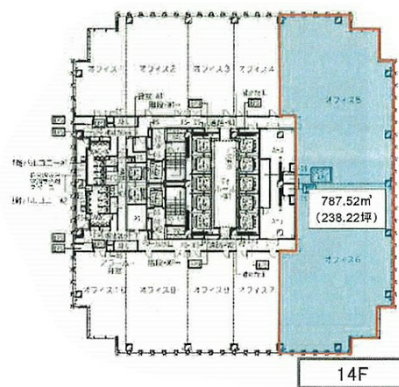

グローバルゲート 14階32.67坪

愛知県名古屋市中村区平池町4-60-12

物件MAP

賃貸条件	
月額賃料	相談
坪数	32.67坪
坪単価	相談
共益費	賃料に含む
礼金	無し
敷金（保証金）	相談
階数	14階（3）
入居可能日	2024年5月

ビル情報	
所在地	愛知県名古屋市中村区平池町4-60-12
最寄り駅	西名古屋港線(あおなみ線) ささしまライブ駅 徒歩1分 名鉄名古屋本線 名鉄名古屋駅 徒歩15分 JR東海道本線 名古屋駅 徒歩15分 名古屋市営地下鉄東山線 名古屋駅 徒歩15分 近鉄名古屋線 近鉄名古屋駅 徒歩15分

エリア	中村区その他エリア
竣工	2017年3月
耐震	新耐震基準
階数	地上36階 地下2階
用途	事務所
構造	SRC造

設備情報	
エレベーター	12基
空調	セントラル空調
OAフロア	OAフロア
基準階天井高	2,800mm
光ファイバー	有り
トイレ	男女別・室外
セキュリティ	有り
駐車場	有り