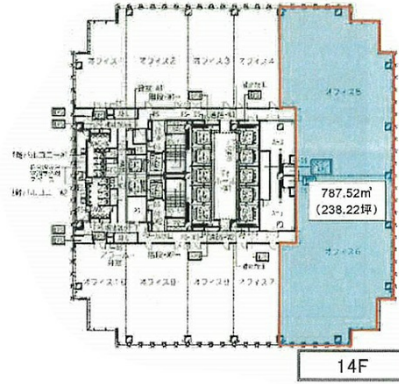

グローバルゲート 14階32.67坪

愛知県名古屋市中村区平池町4-60-12

物件MAP

賃貸条件	
月額賃料	相談
坪数	32.67坪
坪単価	相談
共益費	賃料に含む
礼金	無し
敷金（保証金）	相談
階数	14階（3）
入居可能日	2024年5月

ビル情報	
所在地	愛知県名古屋市中村区平池町4-60-12
最寄り駅	西名古屋港線(あおなみ線) ささしまライブ駅 徒歩1分 名鉄名古屋本線 名鉄名古屋駅 徒歩15分 JR東海道本線 名古屋駅 徒歩15分 名古屋市営地下鉄東山線 名古屋駅 徒歩15分 近鉄名古屋線 近鉄名古屋駅 徒歩15分
エリア	中村区その他エリア
竣工	2017年3月
耐震	新耐震基準
階数	地上36階 地下2階
用途	事務所
構造	SRC造

設備情報	
エレベーター	12基
空調	セントラル空調
OAフロア	OAフロア
基準階天井高	2,800mm
光ファイバー	有り
トイレ	男女別・室外
セキュリティ	有り
駐車場	有り

グローバルゲート 14階32.67坪 愛知県名古屋市中村区平池町4-60-12

中村区その他エリア（ビルID：0035936）の賃貸オフィス

貸事務所・レンタルオフィス・オフィス移転ならQuickService

物件詳細はこちらから