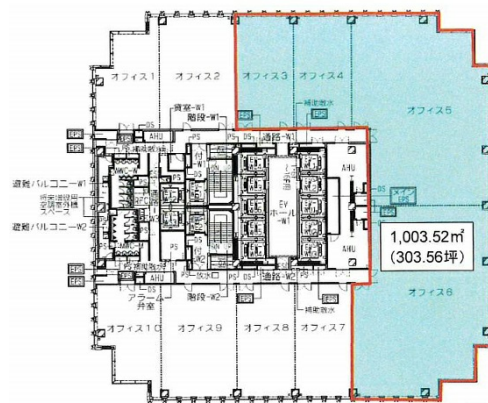

グローバルゲート 12階238.22坪

愛知県名古屋市中村区平池町4-60-12

物件MAP

賃貸条件	
坪数	238.22坪
階数	12階
入居可能日	
ビル情報	
所在地	愛知県名古屋市中村区平池町4-60-12
最寄り駅	西名古屋港線(あおなみ線) ささしまライブ駅 徒歩1分 名鉄名古屋本線 名鉄名古屋駅 徒歩15分 JR東海道本線 名古屋駅 徒歩15分 名古屋市営地下鉄東山線 名古屋駅 徒歩15分 近鉄名古屋線 近鉄名古屋駅 徒歩15分
エリア	中村区その他エリア
竣工	2017年3月
耐震	新耐震基準
階数	地上36階 地下2階
用途	事務所
構造	SRC造
設備情報	
エレベーター	12基
空調	セントラル空調
OAフロア	OAフロア
基準階天井高	2,800mm
光ファイバー	有り
トイレ	男女別・室外
セキュリティ	有り
駐車場	有り