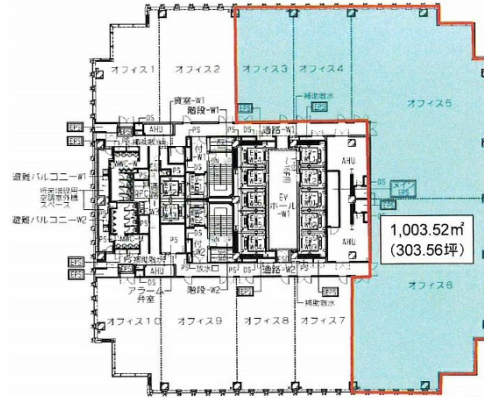

グローバルゲート 12階238.22坪

愛知県名古屋市中村区平池町4-60-12

物件MAP

賃貸条件	
坪数	238.22坪
階数	12階
入居可能日	

ビル情報	
所在地	愛知県名古屋市中村区平池町4-60-12
最寄り駅	西名古屋港線(あおなみ線) ささしまライブ駅 徒歩1分 名鉄名古屋本線 名鉄名古屋駅 徒歩15分 JR東海道本線 名古屋駅 徒歩15分 名古屋市営地下鉄東山線 名古屋駅 徒歩15分 近鉄名古屋線 近鉄名古屋駅 徒歩15分
エリア	中村区その他エリア
竣工	2017年3月
耐震	新耐震基準
階数	地上36階 地下2階
用途	事務所
構造	SRC造

設備情報	
エレベーター	12基
空調	セントラル空調
OAフロア	OAフロア
基準階天井高	2,800mm
光ファイバー	有り
トイレ	男女別・室外
セキュリティ	有り
駐車場	有り

事務所移転の簡単検索サイト

Quick Service

クイックサービス

グローバルゲート 12階238.22坪 愛知県名古屋市中村区平池町4-60-12

中村区その他エリア (ビルID: 0035936) の賃貸オフィス

貸事務所・レンタルオフィス・オフィス移転ならQuickService