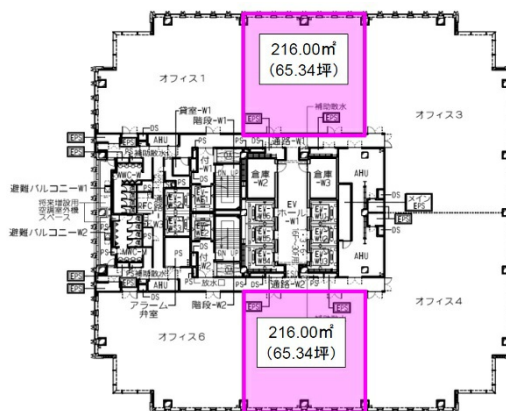

# グローバルゲート 25階10.67坪

愛知県名古屋市中村区平池町4-60-12

## 物件MAP

賃貸条件	
坪数	10.67坪
階数	25階
入居可能日	
ビル情報	
所在地	愛知県名古屋市中村区平池町4-60-12
最寄り駅	西名古屋港線(あおなみ線) ささしまライブ駅 徒歩1分 名鉄名古屋本線 名鉄名古屋駅 徒歩15分 JR東海道本線 名古屋駅 徒歩15分 名古屋市営地下鉄東山線 名古屋駅 徒歩15分 近鉄名古屋線 近鉄名古屋駅 徒歩15分
エリア	中村区その他エリア
竣工	2017年3月
耐震	新耐震基準
階数	地上36階 地下2階
用途	倉庫・工場
構造	SRC造
設備情報	
エレベーター	12基
空調	セントラル空調
OAフロア	OAフロア
基準階天井高	2,800mm
光ファイバー	有り
トイレ	男女別・室外
セキュリティ	有り
駐車場	有り