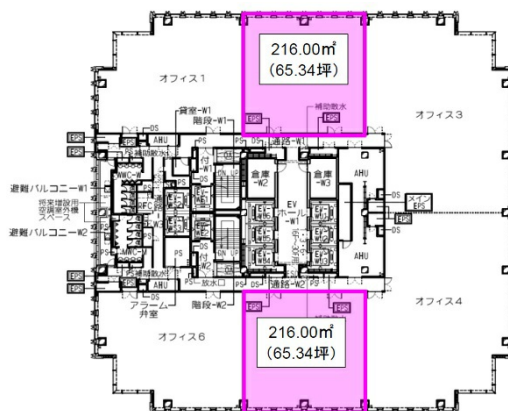

グローバルゲート 25階10.67坪

愛知県名古屋市中村区平池町4-60-12

物件MAP

賃貸条件	
坪数	10.67坪
階数	25階
入居可能日	
ビル情報	
所在地	愛知県名古屋市中村区平池町4-60-12
最寄り駅	西名古屋港線(あおなみ線) ささしまライブ駅 徒歩1分 名鉄名古屋本線 名鉄名古屋駅 徒歩15分 JR東海道本線 名古屋駅 徒歩15分 名古屋市営地下鉄東山線 名古屋駅 徒歩15分 近鉄名古屋線 近鉄名古屋駅 徒歩15分
エリア	中村区その他エリア
竣工	2017年3月
耐震	新耐震基準
階数	地上36階 地下2階
用途	倉庫・工場
構造	SRC造
設備情報	
エレベーター	12基
空調	セントラル空調
OAフロア	OAフロア
基準階天井高	2,800mm
光ファイバー	有り
トイレ	男女別・室外
セキュリティ	有り
駐車場	有り