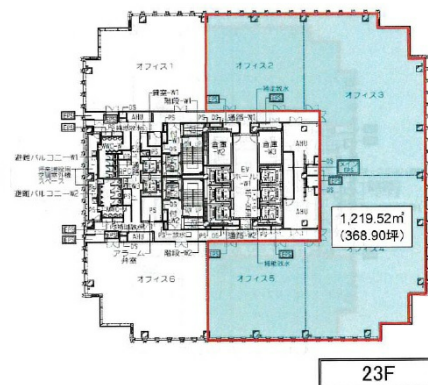

# グローバルゲート 23階65.34坪

愛知県名古屋市中村区平池町4-60-12

## 物件MAP

賃貸条件	
坪数	65.34坪
階数	23階 (オフィス2)
入居可能日	
ビル情報	
所在地	愛知県名古屋市中村区平池町4-60-12
最寄り駅	西名古屋港線(あおなみ線) ささしまライブ駅 徒歩1分 名鉄名古屋本線 名鉄名古屋駅 徒歩15分 JR東海道本線 名古屋駅 徒歩15分 名古屋市営地下鉄東山線 名古屋駅 徒歩15分 近鉄名古屋線 近鉄名古屋駅 徒歩15分
エリア	中村区その他エリア
竣工	2017年3月
耐震	新耐震基準
階数	地上36階 地下2階
用途	事務所
構造	SRC造
設備情報	
エレベーター	12基
空調	セントラル空調
OAフロア	OAフロア
基準階天井高	2,800mm
光ファイバー	有り
トイレ	男女別・室外
セキュリティ	有り
駐車場	有り