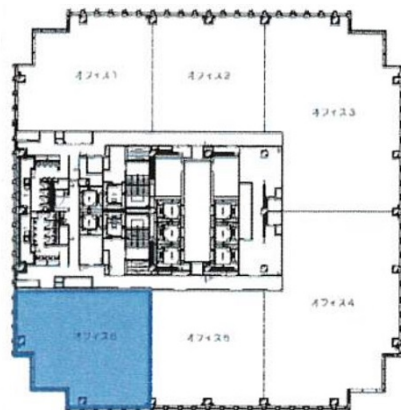

## 物件MAP

| 賃貸条件    |         |
|---------|---------|
| 月額賃料    | 相談      |
| 坪数      | 72.99坪  |
| 坪単価     | 相談      |
| 共益費     | 賃料に含む   |
| 礼金      | 無し      |
| 敷金（保証金） | 相談      |
| 階数      | 22階     |
| 入居可能日   | 2024年6月 |