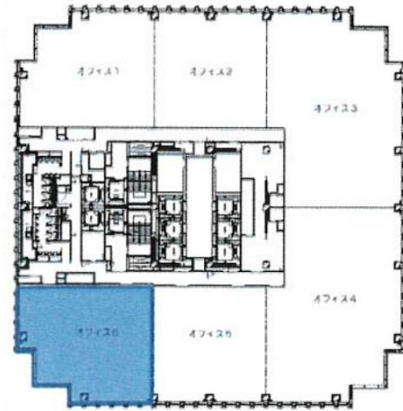

グローバルゲート 22階72.99坪

愛知県名古屋市中村区平池町4-60-12

物件MAP

賃貸条件	
月額賃料	相談
坪数	72.99坪
坪単価	相談
共益費	賃料に含む
礼金	無し
敷金（保証金）	相談
階数	22階
入居可能日	2024年6月

ビル情報	
所在地	愛知県名古屋市中村区平池町4-60-12
最寄り駅	西名古屋港線(あおなみ線) ささしまライブ駅 徒歩1分 名鉄名古屋本線 名鉄名古屋駅 徒歩15分 JR東海道本線 名古屋駅 徒歩15分 名古屋市営地下鉄東山線 名古屋駅 徒歩15分 近鉄名古屋線 近鉄名古屋駅 徒歩15分
エリア	中村区その他エリア
竣工	2017年3月
耐震	新耐震基準
階数	地上36階 地下2階
用途	事務所
構造	SRC造

設備情報	
エレベーター	12基
空調	セントラル空調
OAフロア	OAフロア
基準階天井高	2,800mm
光ファイバー	有り
トイレ	男女別・室外
セキュリティ	有り
駐車場	有り

グローバルゲート 22階72.99坪 愛知県名古屋市中村区平池町4-60-12

中村区その他エリア（ビルID：0035936）の賃貸オフィス

貸事務所・レンタルオフィス・オフィス移転ならQuickService

物件詳細はこちらから