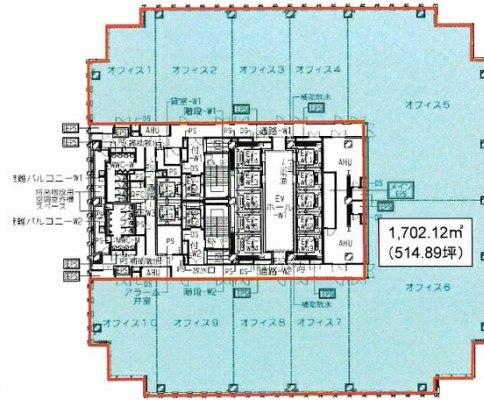

# グローバルゲート 11階514坪

愛知県名古屋市中村区平池町4-60-12

## 物件MAP

賃貸条件	
坪数	514坪
階数	11階
入居可能日	
ビル情報	
所在地	愛知県名古屋市中村区平池町4-60-12
最寄り駅	西名古屋港線(あおなみ線) ささしまライブ駅 徒歩1分 名鉄名古屋本線 名鉄名古屋駅 徒歩15分 JR東海道本線 名古屋駅 徒歩15分 名古屋市営地下鉄東山線 名古屋駅 徒歩15分 近鉄名古屋線 近鉄名古屋駅 徒歩15分
エリア	中村区その他エリア
竣工	2017年3月
耐震	新耐震基準
階数	地上36階 地下2階
用途	事務所
構造	SRC造
設備情報	
エレベーター	12基
空調	セントラル空調
OAフロア	OAフロア
基準階天井高	2,800mm
光ファイバー	有り
トイレ	男女別・室外
セキュリティ	有り
駐車場	有り