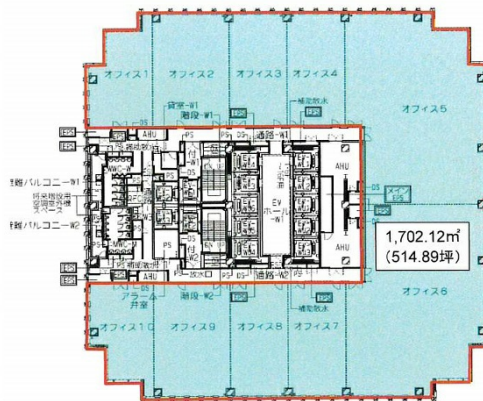

グローバルゲート 11階514坪

愛知県名古屋市中村区平池町4-60-12

物件MAP

賃貸条件	
坪数	514坪
階数	11階
入居可能日	
ビル情報	
所在地	愛知県名古屋市中村区平池町4-60-12
最寄り駅	西名古屋港線(あおなみ線) ささしまライブ駅 徒歩1分 名鉄名古屋本線 名鉄名古屋駅 徒歩15分 JR東海道本線 名古屋駅 徒歩15分 名古屋市営地下鉄東山線 名古屋駅 徒歩15分 近鉄名古屋線 近鉄名古屋駅 徒歩15分
エリア	中村区その他エリア
竣工	2017年3月
耐震	新耐震基準
階数	地上36階 地下2階
用途	事務所
構造	SRC造
設備情報	
エレベーター	12基
空調	セントラル空調
OAフロア	OAフロア
基準階天井高	2,800mm
光ファイバー	有り
トイレ	男女別・室外
セキュリティ	有り
駐車場	有り