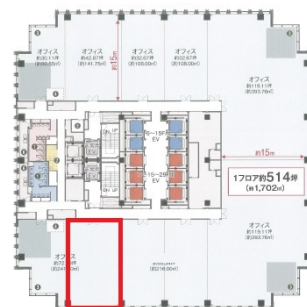

グローバルゲート 11階514.89坪

愛知県名古屋市中村区平池町4-60-12

物件MAP

賃貸条件	
坪数	514.89坪
階数	11階
入居可能日	
ビル情報	
所在地	愛知県名古屋市中村区平池町4-60-12
最寄り駅	西名古屋港線(あおなみ線) ささしまライブ駅 徒歩1分 名鉄名古屋本線 名鉄名古屋駅 徒歩15分 JR東海道本線 名古屋駅 徒歩15分 名古屋市営地下鉄東山線 名古屋駅 徒歩15分 近鉄名古屋線 近鉄名古屋駅 徒歩15分
エリア	中村区その他エリア
竣工	2017年3月
耐震	新耐震基準
階数	地上36階 地下2階
用途	事務所
構造	SRC造
設備情報	
エレベーター	12基
空調	セントラル空調
OAフロア	OAフロア
基準階天井高	2,800mm
光ファイバー	有り
トイレ	男女別・室外
セキュリティ	有り
駐車場	有り