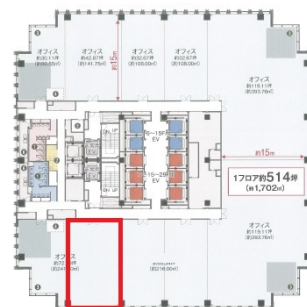

# グローバルゲート 11階514.89坪

愛知県名古屋市中村区平池町4-60-12

## 物件MAP

賃貸条件	
坪数	514.89坪
階数	11階
入居可能日	
ビル情報	
所在地	愛知県名古屋市中村区平池町4-60-12
最寄り駅	西名古屋港線(あおなみ線) ささしまライブ駅 徒歩1分 名鉄名古屋本線 名鉄名古屋駅 徒歩15分 JR東海道本線 名古屋駅 徒歩15分 名古屋市営地下鉄東山線 名古屋駅 徒歩15分 近鉄名古屋線 近鉄名古屋駅 徒歩15分
エリア	中村区その他エリア
竣工	2017年3月
耐震	新耐震基準
階数	地上36階 地下2階
用途	事務所
構造	SRC造
設備情報	
エレベーター	12基
空調	セントラル空調
OAフロア	OAフロア
基準階天井高	2,800mm
光ファイバー	有り
トイレ	男女別・室外
セキュリティ	有り
駐車場	有り