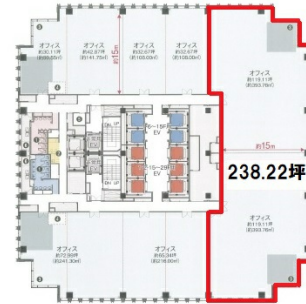

# グローバルゲート 12階184坪

愛知県名古屋市中村区平池町4-60-12

## 物件MAP

賃貸条件	
坪数	184坪
階数	12階
入居可能日	
ビル情報	
所在地	愛知県名古屋市中村区平池町4-60-12
最寄り駅	西名古屋港線(あおなみ線) ささしまライブ駅 徒歩1分 名鉄名古屋本線 名鉄名古屋駅 徒歩15分 JR東海道本線 名古屋駅 徒歩15分 名古屋市営地下鉄東山線 名古屋駅 徒歩15分 近鉄名古屋線 近鉄名古屋駅 徒歩15分
エリア	中村区その他エリア
竣工	2017年3月
耐震	新耐震基準
階数	地上36階 地下2階
用途	事務所
構造	SRC造
設備情報	
エレベーター	12基
空調	セントラル空調
OAフロア	OAフロア
基準階天井高	2,800mm
光ファイバー	有り
トイレ	男女別・室外
セキュリティ	有り
駐車場	有り