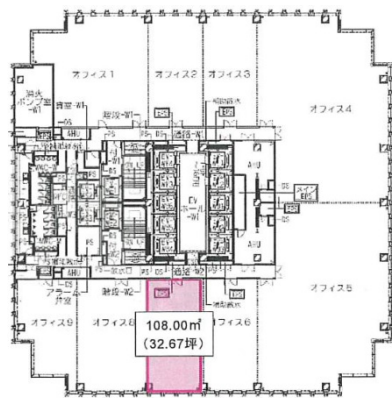

# グローバルゲート 8階105.66坪

愛知県名古屋市中村区平池町4-60-12

## 物件MAP

賃貸条件	
坪数	105.66坪
階数	8階 (オフィス8・9・10)
入居可能日	
ビル情報	
所在地	愛知県名古屋市中村区平池町4-60-12
最寄り駅	西名古屋港線(あおなみ線) ささしまライブ駅 徒歩1分 名鉄名古屋本線 名鉄名古屋駅 徒歩15分 JR東海道本線 名古屋駅 徒歩15分 名古屋市営地下鉄東山線 名古屋駅 徒歩15分 近鉄名古屋線 近鉄名古屋駅 徒歩15分
エリア	中村区その他エリア
竣工	2017年3月
耐震	新耐震基準
階数	地上36階 地下2階
用途	事務所
構造	SRC造
設備情報	
エレベーター	12基
空調	セントラル空調
OAフロア	OAフロア
基準階天井高	2,800mm
光ファイバー	有り
トイレ	男女別・室外
セキュリティ	有り
駐車場	有り