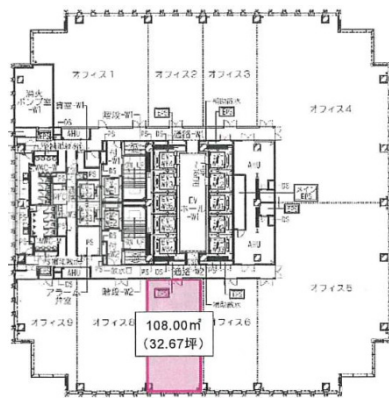

# グローバルゲート 8階105.66坪

愛知県名古屋市中村区平池町4-60-12

## 物件MAP

賃貸条件	
坪数	105.66坪
階数	8階 (オフィス8・9・10)
入居可能日	
ビル情報	
所在地	愛知県名古屋市中村区平池町4-60-12
最寄り駅	西名古屋港線(あおなみ線) ささしまライブ駅 徒歩1分 名鉄名古屋本線 名鉄名古屋駅 徒歩15分 JR東海道本線 名古屋駅 徒歩15分 名古屋市営地下鉄東山線 名古屋駅 徒歩15分 近鉄名古屋線 近鉄名古屋駅 徒歩15分
エリア	中村区その他エリア
竣工	2017年3月
耐震	新耐震基準
階数	地上36階 地下2階
用途	事務所
構造	SRC造
設備情報	
エレベーター	12基
空調	セントラル空調
OAフロア	OAフロア
基準階天井高	2,800mm
光ファイバー	有り
トイレ	男女別・室外
セキュリティ	有り
駐車場	有り