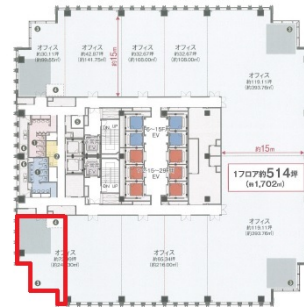

# グローバルゲート 14階30.11坪

愛知県名古屋市中村区平池町4-60-12

## 物件MAP

賃貸条件	
月額賃料	相談
坪数	30.11坪
坪単価	相談
共益費	賃料に含む
礼金	無し
敷金（保証金）	12ヶ月
階数	14階（10）
入居可能日	2024年4月

ビル情報	
所在地	愛知県名古屋市中村区平池町4-60-12
最寄り駅	西名古屋港線(あおなみ線) ささしまライブ駅 徒歩1分 名鉄名古屋本線 名鉄名古屋駅 徒歩15分 JR東海道本線 名古屋駅 徒歩15分 名古屋市営地下鉄東山線 名古屋駅 徒歩15分 近鉄名古屋線 近鉄名古屋駅 徒歩15分
エリア	中村区その他エリア
竣工	2017年3月
耐震	新耐震基準
階数	地上36階 地下2階
用途	事務所
構造	SRC造

設備情報	
エレベーター	12基
空調	セントラル空調
OAフロア	OAフロア
基準階天井高	2,800mm
光ファイバー	有り
トイレ	男女別・室外
セキュリティ	有り
駐車場	有り